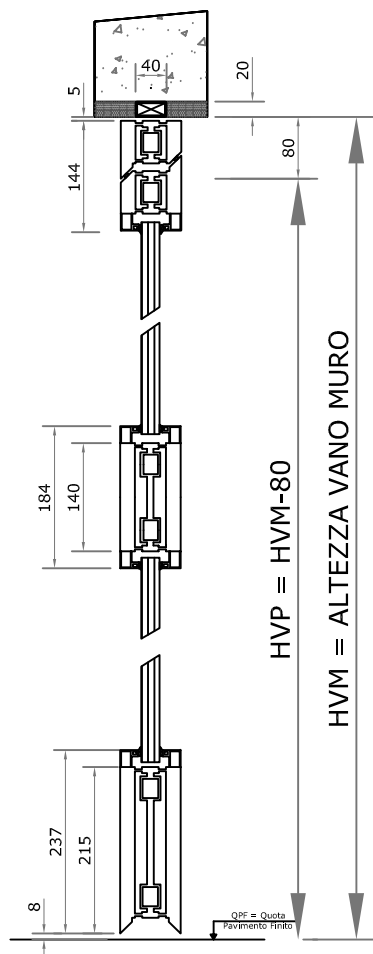

H.V.M. = Altezza Vano Muro  
H.V.P. = Altezza Vano Passaggio

H.V.M. = Altezza Vano Muro  
H.P.T. = Altezza Netto Passaggio

CON SOPRALUCE

ALL V6

Timbro e Firma

Cliente:

Data

Fael Security Srl  
Via E. Majorana  
72100 Brindisi - ITALIA  
Tel. 0831-546563 Fax 0831-546674  
E-mail: fael@fael.com  
Web: http://www.fael.com

Rev. 0 - 02/04/2021

VITRALIGHT

VETRATA TAGLIAFUOCO EI 30/60 IN ALLUMINIO

SEZIONI VERTICALI