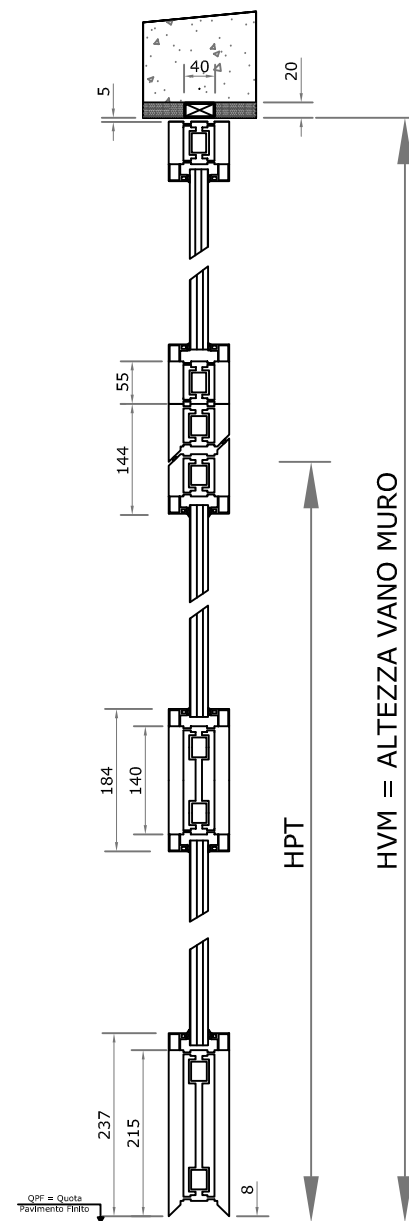

H.V.M. = Altezza Vano Muro  
H.V.P. = Altezza Vano Passaggio

H.V.M. = Altezza Vano Muro  
H.P.T. = Altezza Netto Passaggio

CON SOPRALUCE

ALL V6

Timbro e Firma

Cliente:

Data

Fael Security Srl  
Via E. Majorana  
72100 Brindisi - ITALIA  
Tel. 0831-546563 Fax 0831-546674  
E-mail: fael@fael.com  
Web: http://www.fael.com

Rev. 0 - 02/04/2021

VITRALIGHT

VETRATA TAGLIAFUOCO EI 30/60 IN ALLUMINIO

SEZIONI VERTICALI